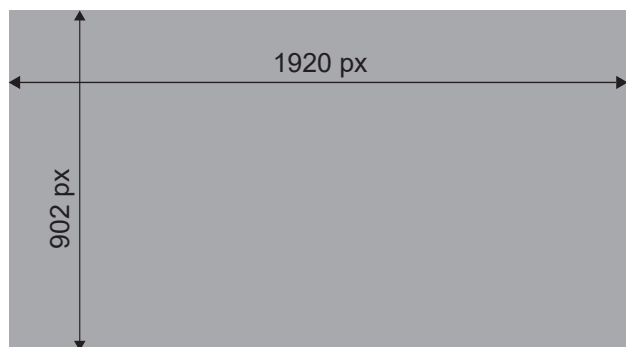

## DG\_IN\_H – DIGITAL INDOOR HORIZONTAL

ams

Format – MP4, JPG, PNG

komplet plików video zawiera:

- spot do emisji – max 20 MB

- spot do akceptu (tzw. podgląd) – max 5 MB

Kolorystyka – RGB

Rozdzielczość pliku – 1920 px x 902 px

Długość spotu – 10 sekund

Nośnik nie odtwarza dźwięku

**Uwaga!**

nie przyjmujemy plików bez załączonego spotu poglądowego.

powierzchnia na reklamę – 1920 px x 902 px