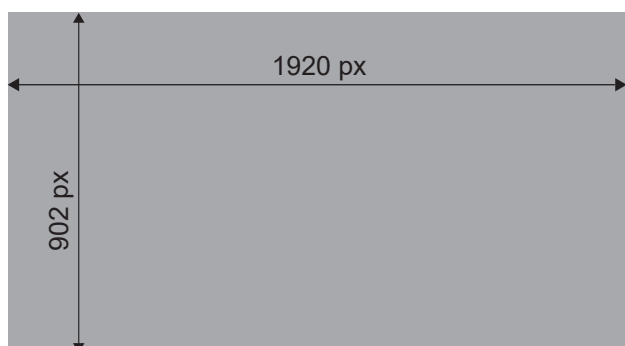

SPECYFIKACJA DLA GRAFIKA

DG_IN_H – DIGITAL INDOORSCREEN

ams

Format – MP4, JPG, PNG
Kolorystyka – RGB
Rozdzielczość pliku – 1920 px x 902 px
Długość spotu - 10 sekund
Nośnik nie odtwarza dźwięku

powierzchnia na reklamę – 1920 px x 902 px