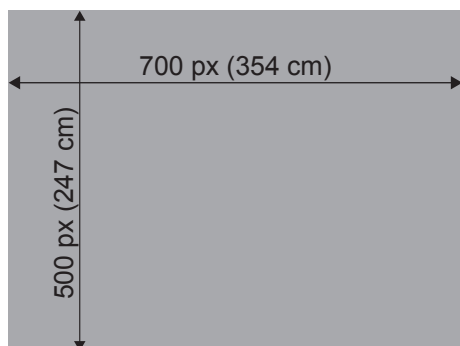

SPECYFIKACJA DLA GRAFIKA

DG_CS – DIGITAL CITYSCREEN

ams

Format – JPG, BMP, PNG

Kolorystyka – RGB

Rozdzielczość pliku – 700 px x 500 px

Wymiary w cm (skala 1:1) – 354 cm x 247 cm

powierzchnia na reklamę – 354 cm x 247 cm