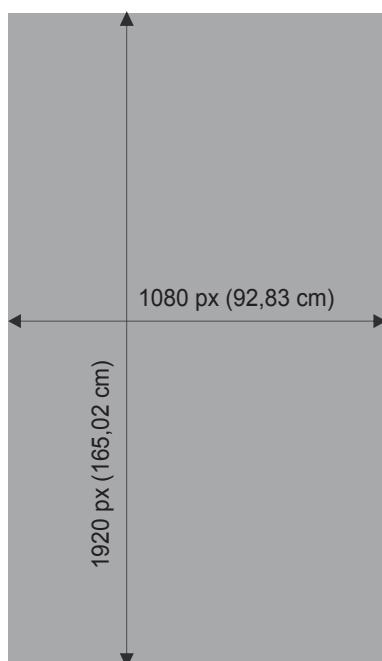

SPECYFIKACJA DLA GRAFIKA

DG_CL_I – DIGITAL CITYLIGHT INDOOR

ams

Obrazy – JPG, BMP, PNG

Pliki video – MP4, AVI, WMV, MOV

Kolorystyka – RGB

Rozdzielczość pliku – 1080 px x 1920 px

Wymiary w cm (skala 1:1) – 92,83 cm x 165,02 cm

powierzchnia na reklamę – 1080px x 1920px