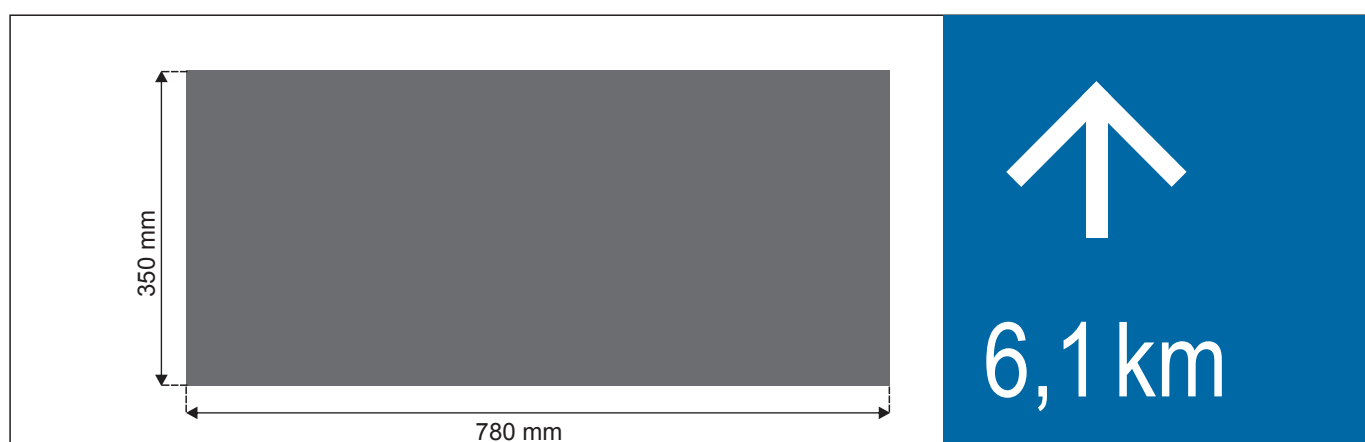

Fonty zamienione na krzywe

maksymalny obszar dla logo – 780 mm x 350 mm